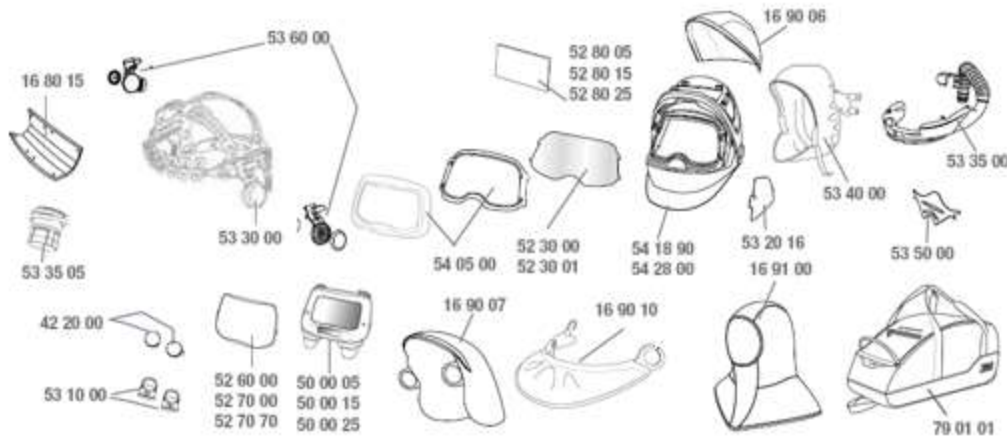

CONSUMABLES

Part no.	Description
52000174921	427071 9000 OUTER PROTECTION PLATE HI-HEAT 10PCS/BAG
52000182072	527000 9100 OUTER PROTECTION PLATE STD 10PCS/BAG
52000182288	527070 9100 OUTER PROTECTION PLATE HU-HEAT 10PCS/BAG
52000183666	776000 SPEEDGLAS 100 OUTER PROTECTION PLATE STD 10PCS/BAG
52000183674	777000 SPEEDGLAS 100 OUTER PROTECTION PLATE STD 10PCS/BAG
52000183708	777070 SPEEDGLAS 100 OUTER PROTECTION PLATE STD 10PCS/BAG
52000200254	426000 3M SPEEDGLAS 9000 OUTER PROTECTION PLATE STD 10PCS/BAG
52000200262	526000 3M SPEEDGLAS 9100 OUTER PROTECTION PLATE STD 10PCS/BAG

INNER PROTECTION PLATES

Part no.	Description
52000182098	528005 9100V INNER PROTECTION PLATE
52000166547	428010 9000X INNER PROTECTION PLATE

9100 & ADFLO CONSUMABLES

Part no.	Description
52000186982	523000 9100FX VISOR PLATE STD 5/BAG
52000189143	523001 9100FX VISOR PLATE ANTI FOG 5/BAG
52000187022	540500 9100FX FRONT COVER KIT
52000166794	834000 ADFLO AIR HOSE 1/BOX
52000187006	834018 ADFLO AIR HOSE COVR FLAME RESISTANT 1/BAG
52000167081	834005 ADFLO AIR HOSE, RUBBER NON QRS
52000189168	834017 ADFLO AIR HOSE HEAVY DUTY RUBBER QRS
52000189150	834016 ADFLO AIR HOSE FLEXIBLE QRS
52000166554	836010 ADFLO PREFILTER 5/BOX
52000166786	836000 ADFLO SPARKARRESTOR 1/BOX
52000190125	837010 ADFLO PARTICLE FILTER 1/BOX
52000192477	837110 ADFLO ODOUR FILTER 1/BOX
52000192493	837542 ADFLO GASFILTER A2 1/BOX
52000177346	837242 ADFLO GASFILTER A1B1E1 1/BOX
52000166679	837620 ADFLO BATTERY STANDARD NiMh
52000166901	837621 ADFLO BATTERY HEAVY DUTY - NiMh
52000166927	833101 ADFLO BATTERY CHARGER - NiMh
52000194077	837630 3M ADFLO LI-ION BATTERY STANDARD
52000167339	835000 ADFLO BELT 1/BOX
52000194044	837830 3M ADFLO HIGH ALTITUDE COMPLETE
52000195983	833706 3M ADFLO 6-STATION
52000182031	500005 SPEEDGLAS 9100V SHADE 5/8/9-13
52000182049	500015 SPEEDGLAS 9100X SHADE 5/8/9-13
52000182056	500025 SPEEDGLAS 9100XX SHADE 5/8/9-13